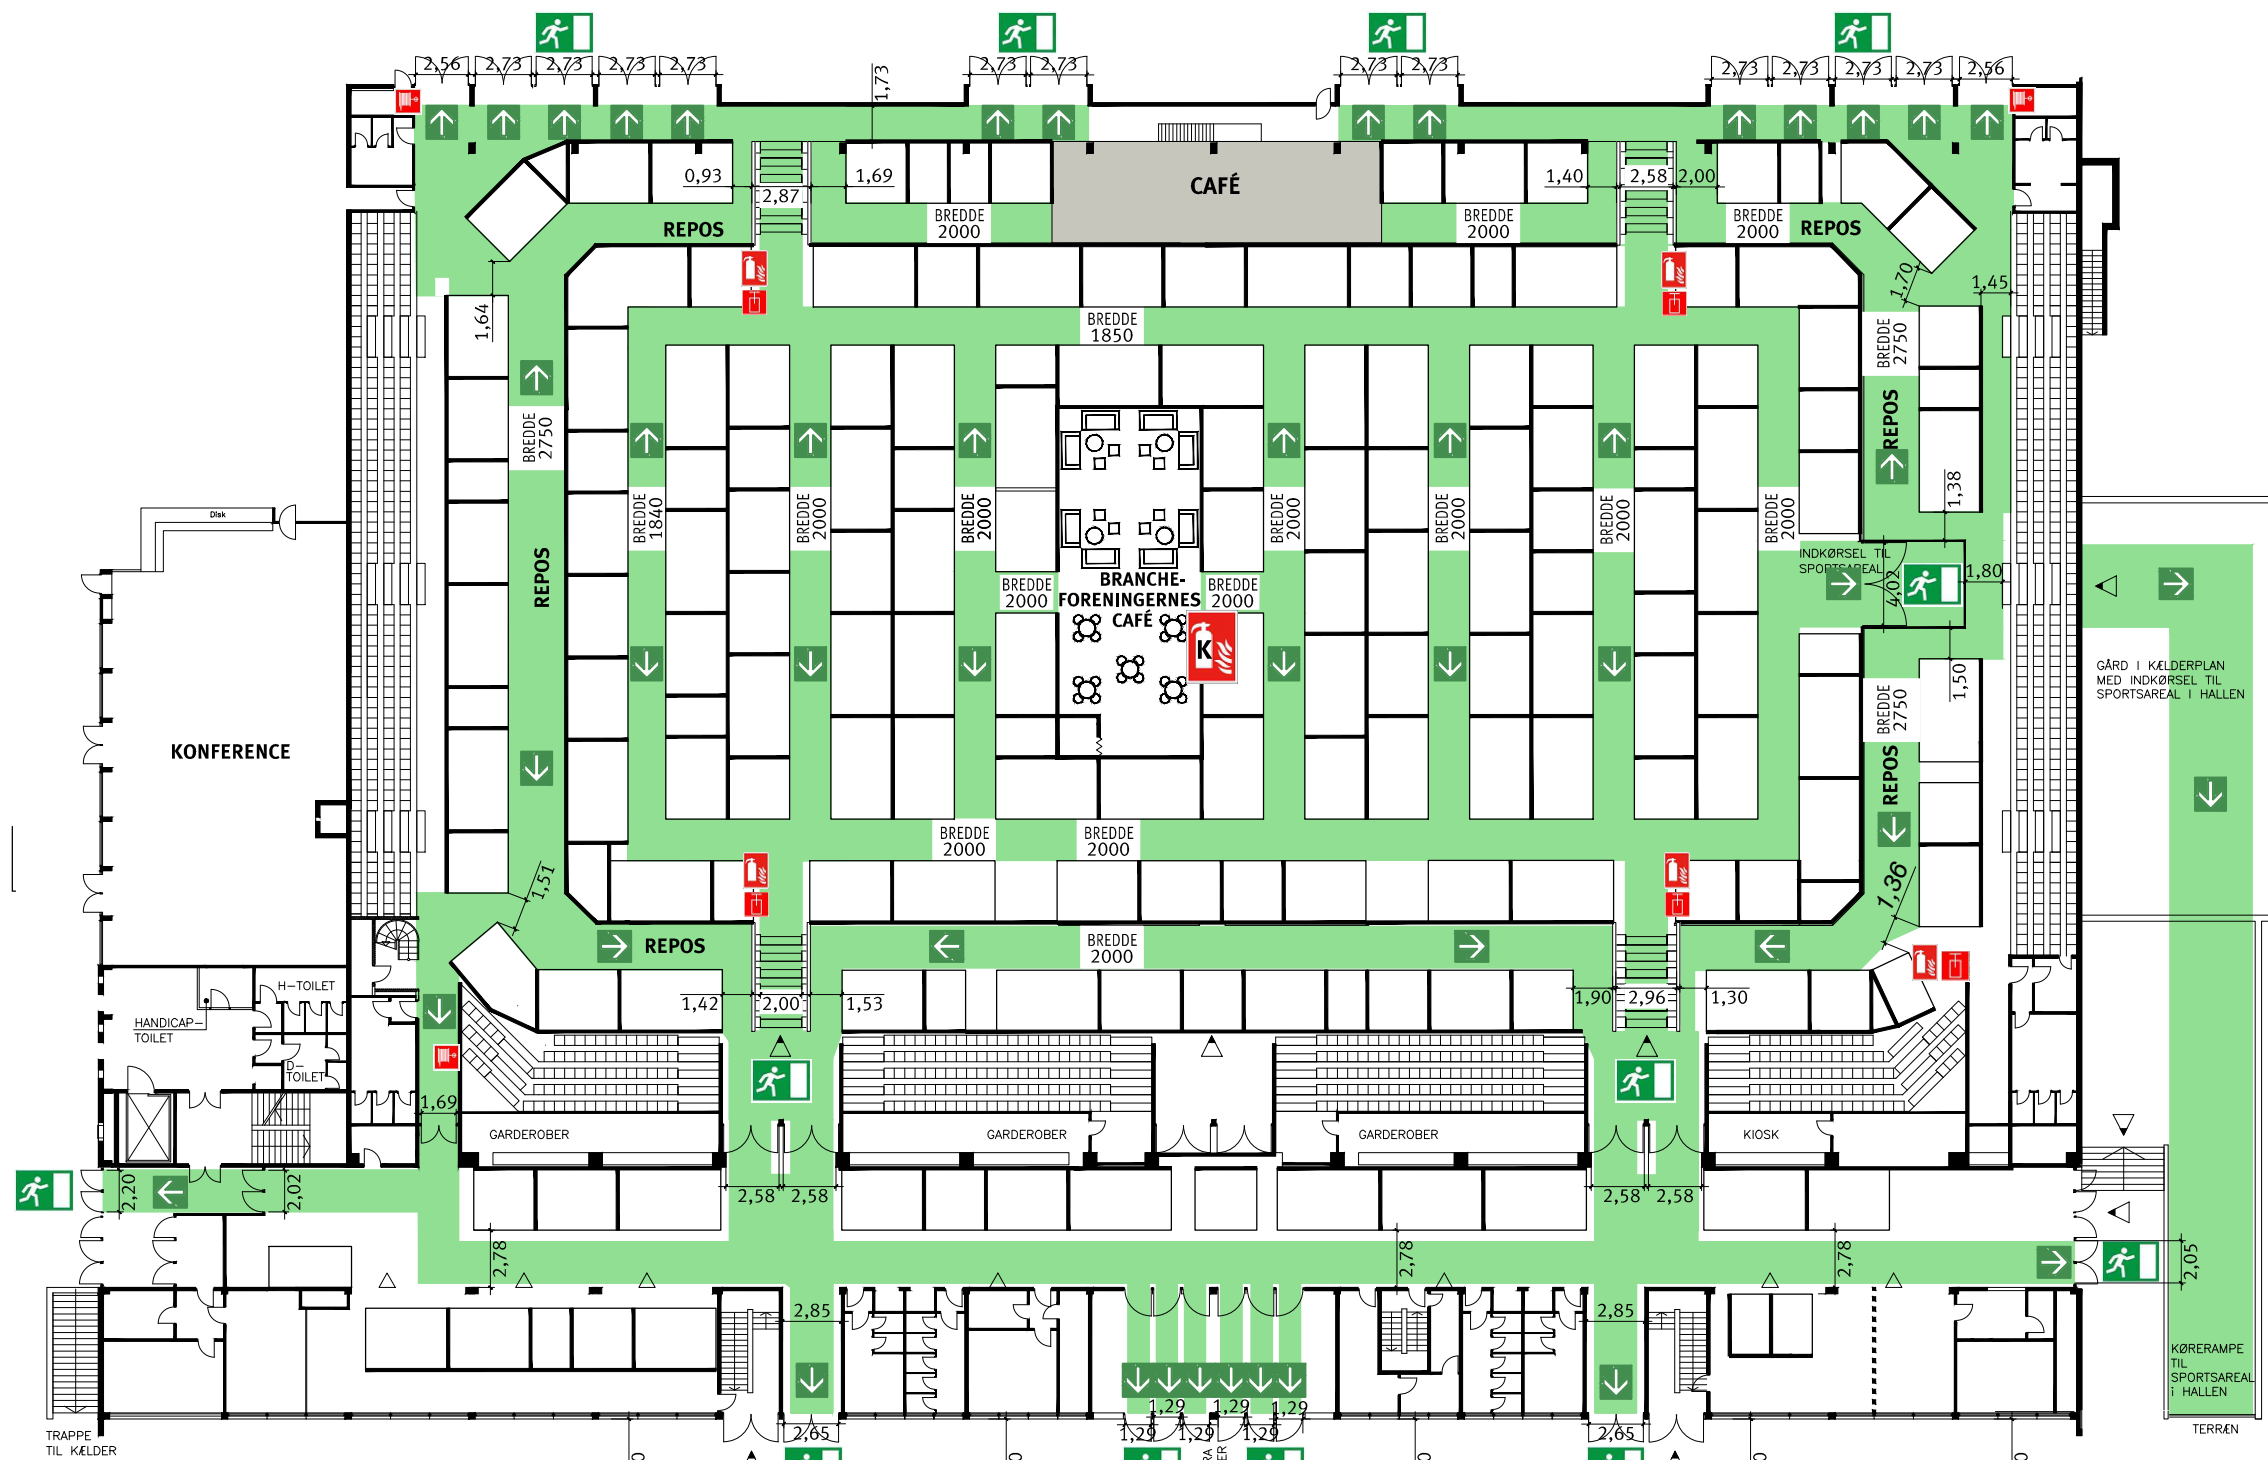

PLADSFORDELINGSPLAN

MAKSIMALT
1100
PERSONER

HER ER DU

FLUGVEJSAREAL

UDGANG I FLUGVEJ (NØDBELYSNING)

BRANDSLUKKER, KULSYRE

SLANGEVINDE

HÅNDSPRØJTE

UDENDØRSSTAND
IKKE SOLGT

UDENDØRSSTAND
LASTBIL

UDENDØRSSTAND
LASTBIL/
TEL 5x5 M

UDENDØRSSTAND
LASTBIL/
TEL 5x5 M

UDENDØRSSTAND
IKKE SOLGT

Mål: 1:400 i A3

AUTOMATIK

13.-15. SEPTEMBER 2016