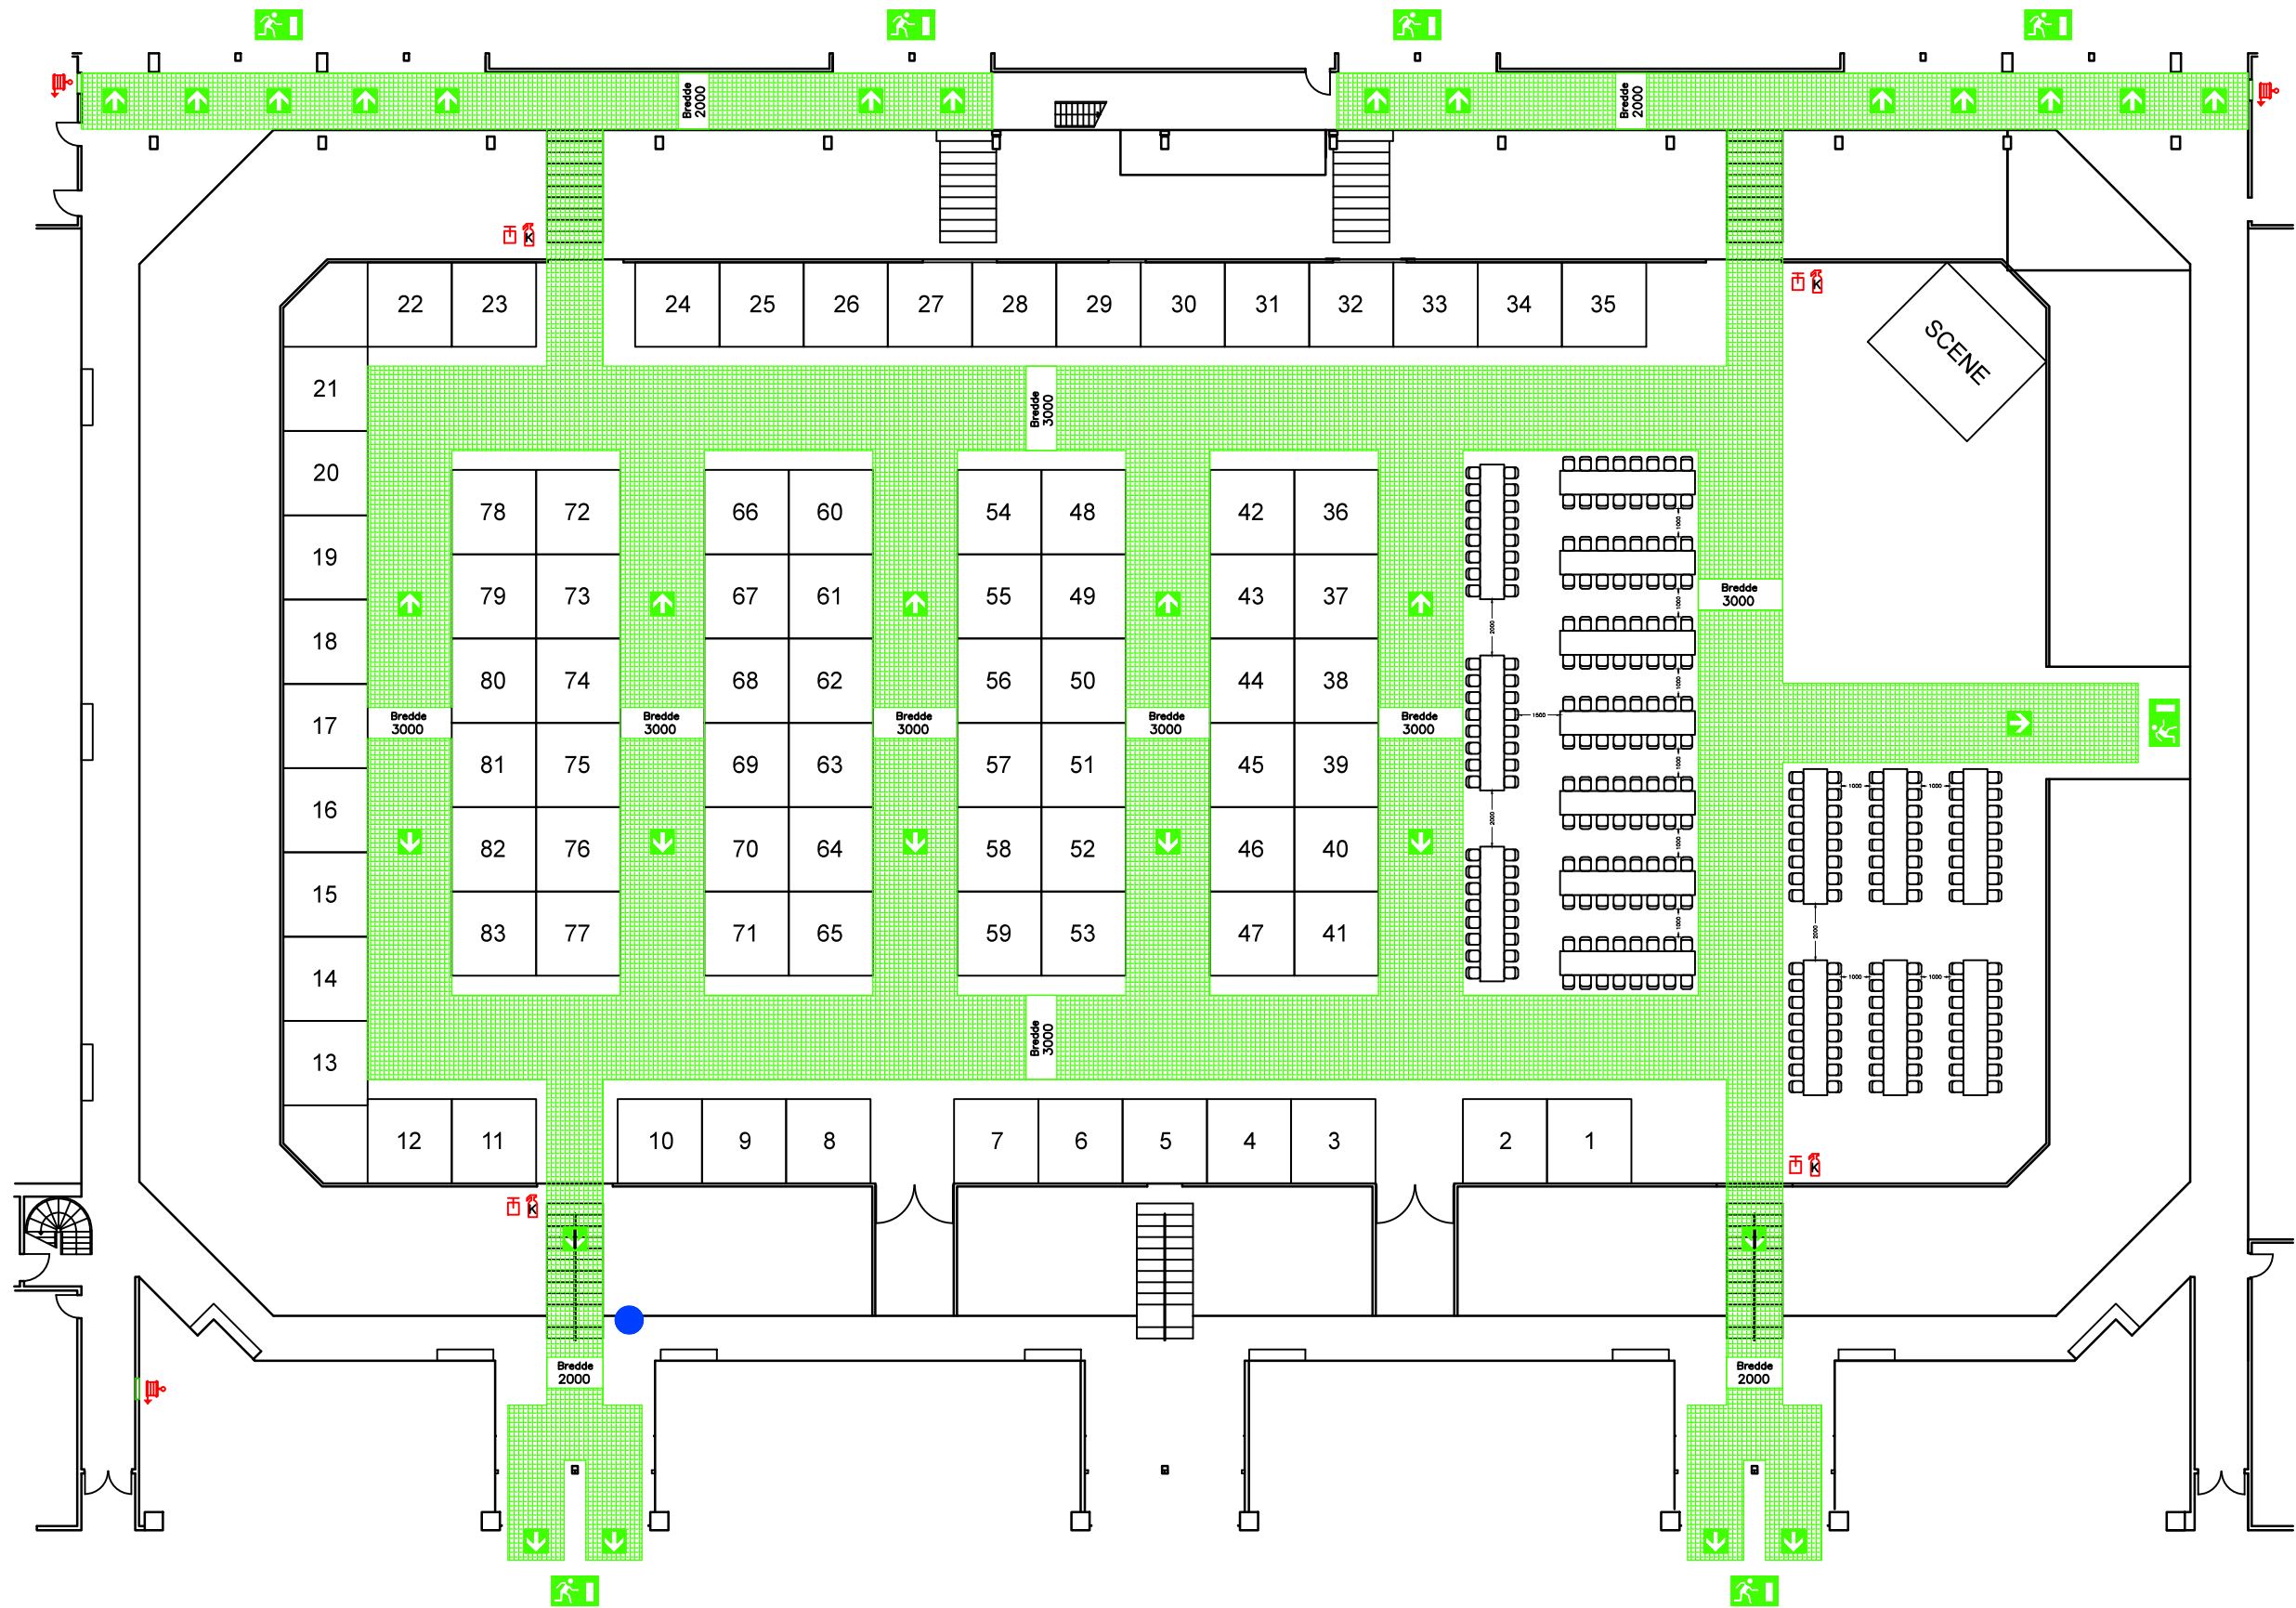

PLADSFORDELINGSPLAN

Brøndby-Hallerne, Brøndby Stadion 10, 2605 Brøndby

Maksimalt
1300
personer

SIGNATURER:

-  HER ER DU
-  FLUGTVEJSAREAL
-  UDGANG I FLUGTVEJ (NØDBELYSNING)
-  BRANDSLUKKER, KULSYRE
-  SLANGEVINDE
-  HÅNDSPRØJTE