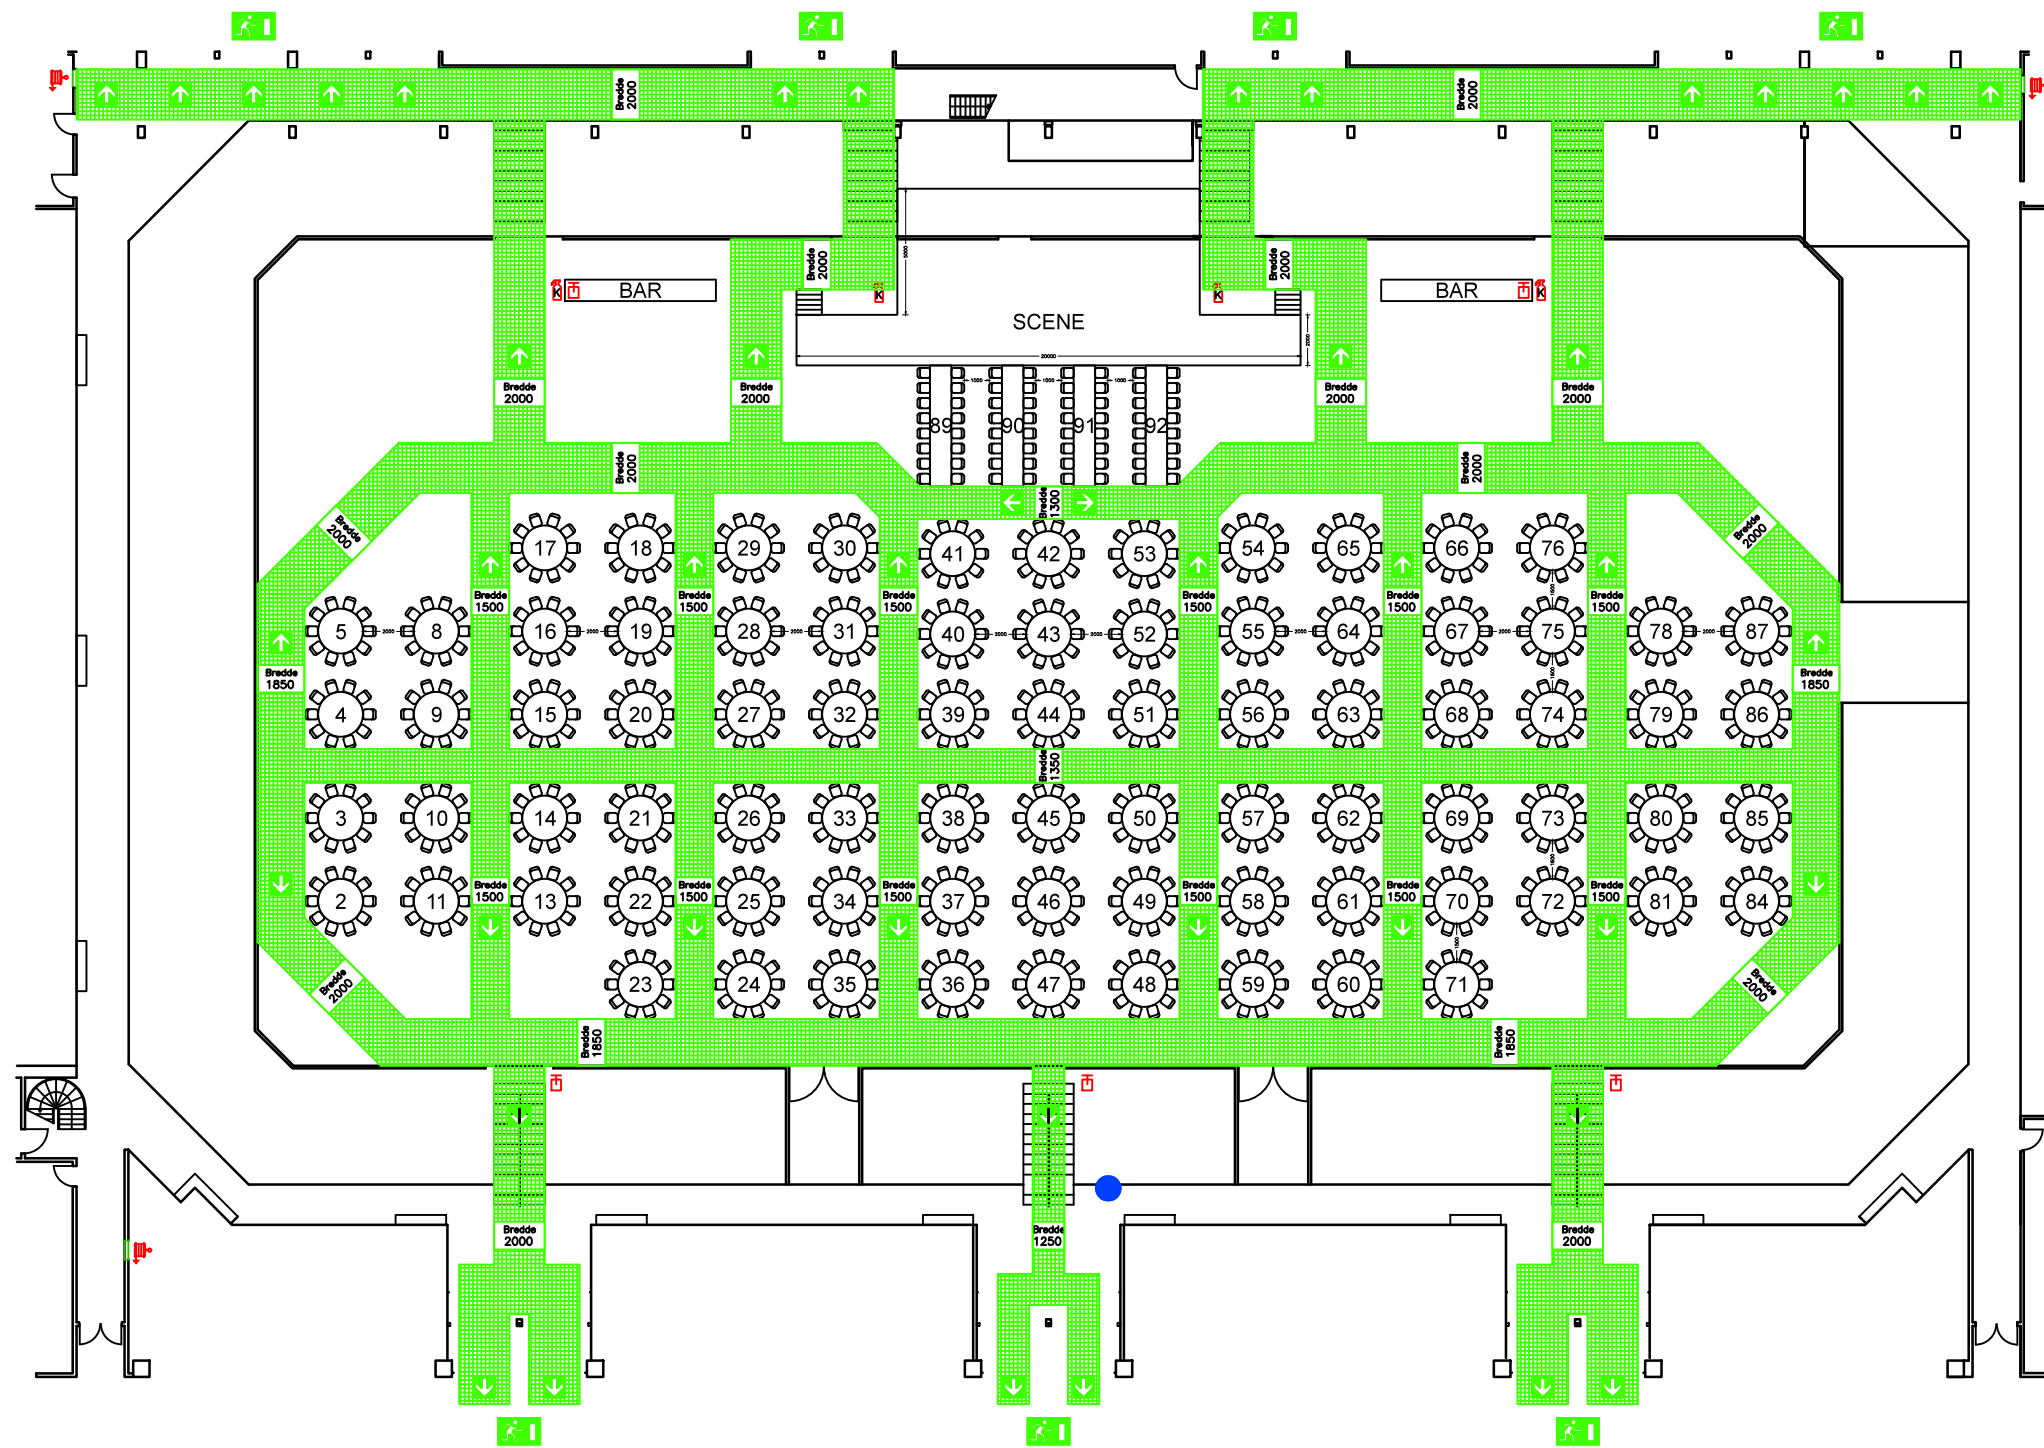

# PLADSFORDELINGSPLAN

Brøndby-Hallerne, Brøndby Stadion 10, 2605 Brøndby

Maksimalt  
**910**  
personer

Max: 910 personer,  
heraf 864 siddepladser