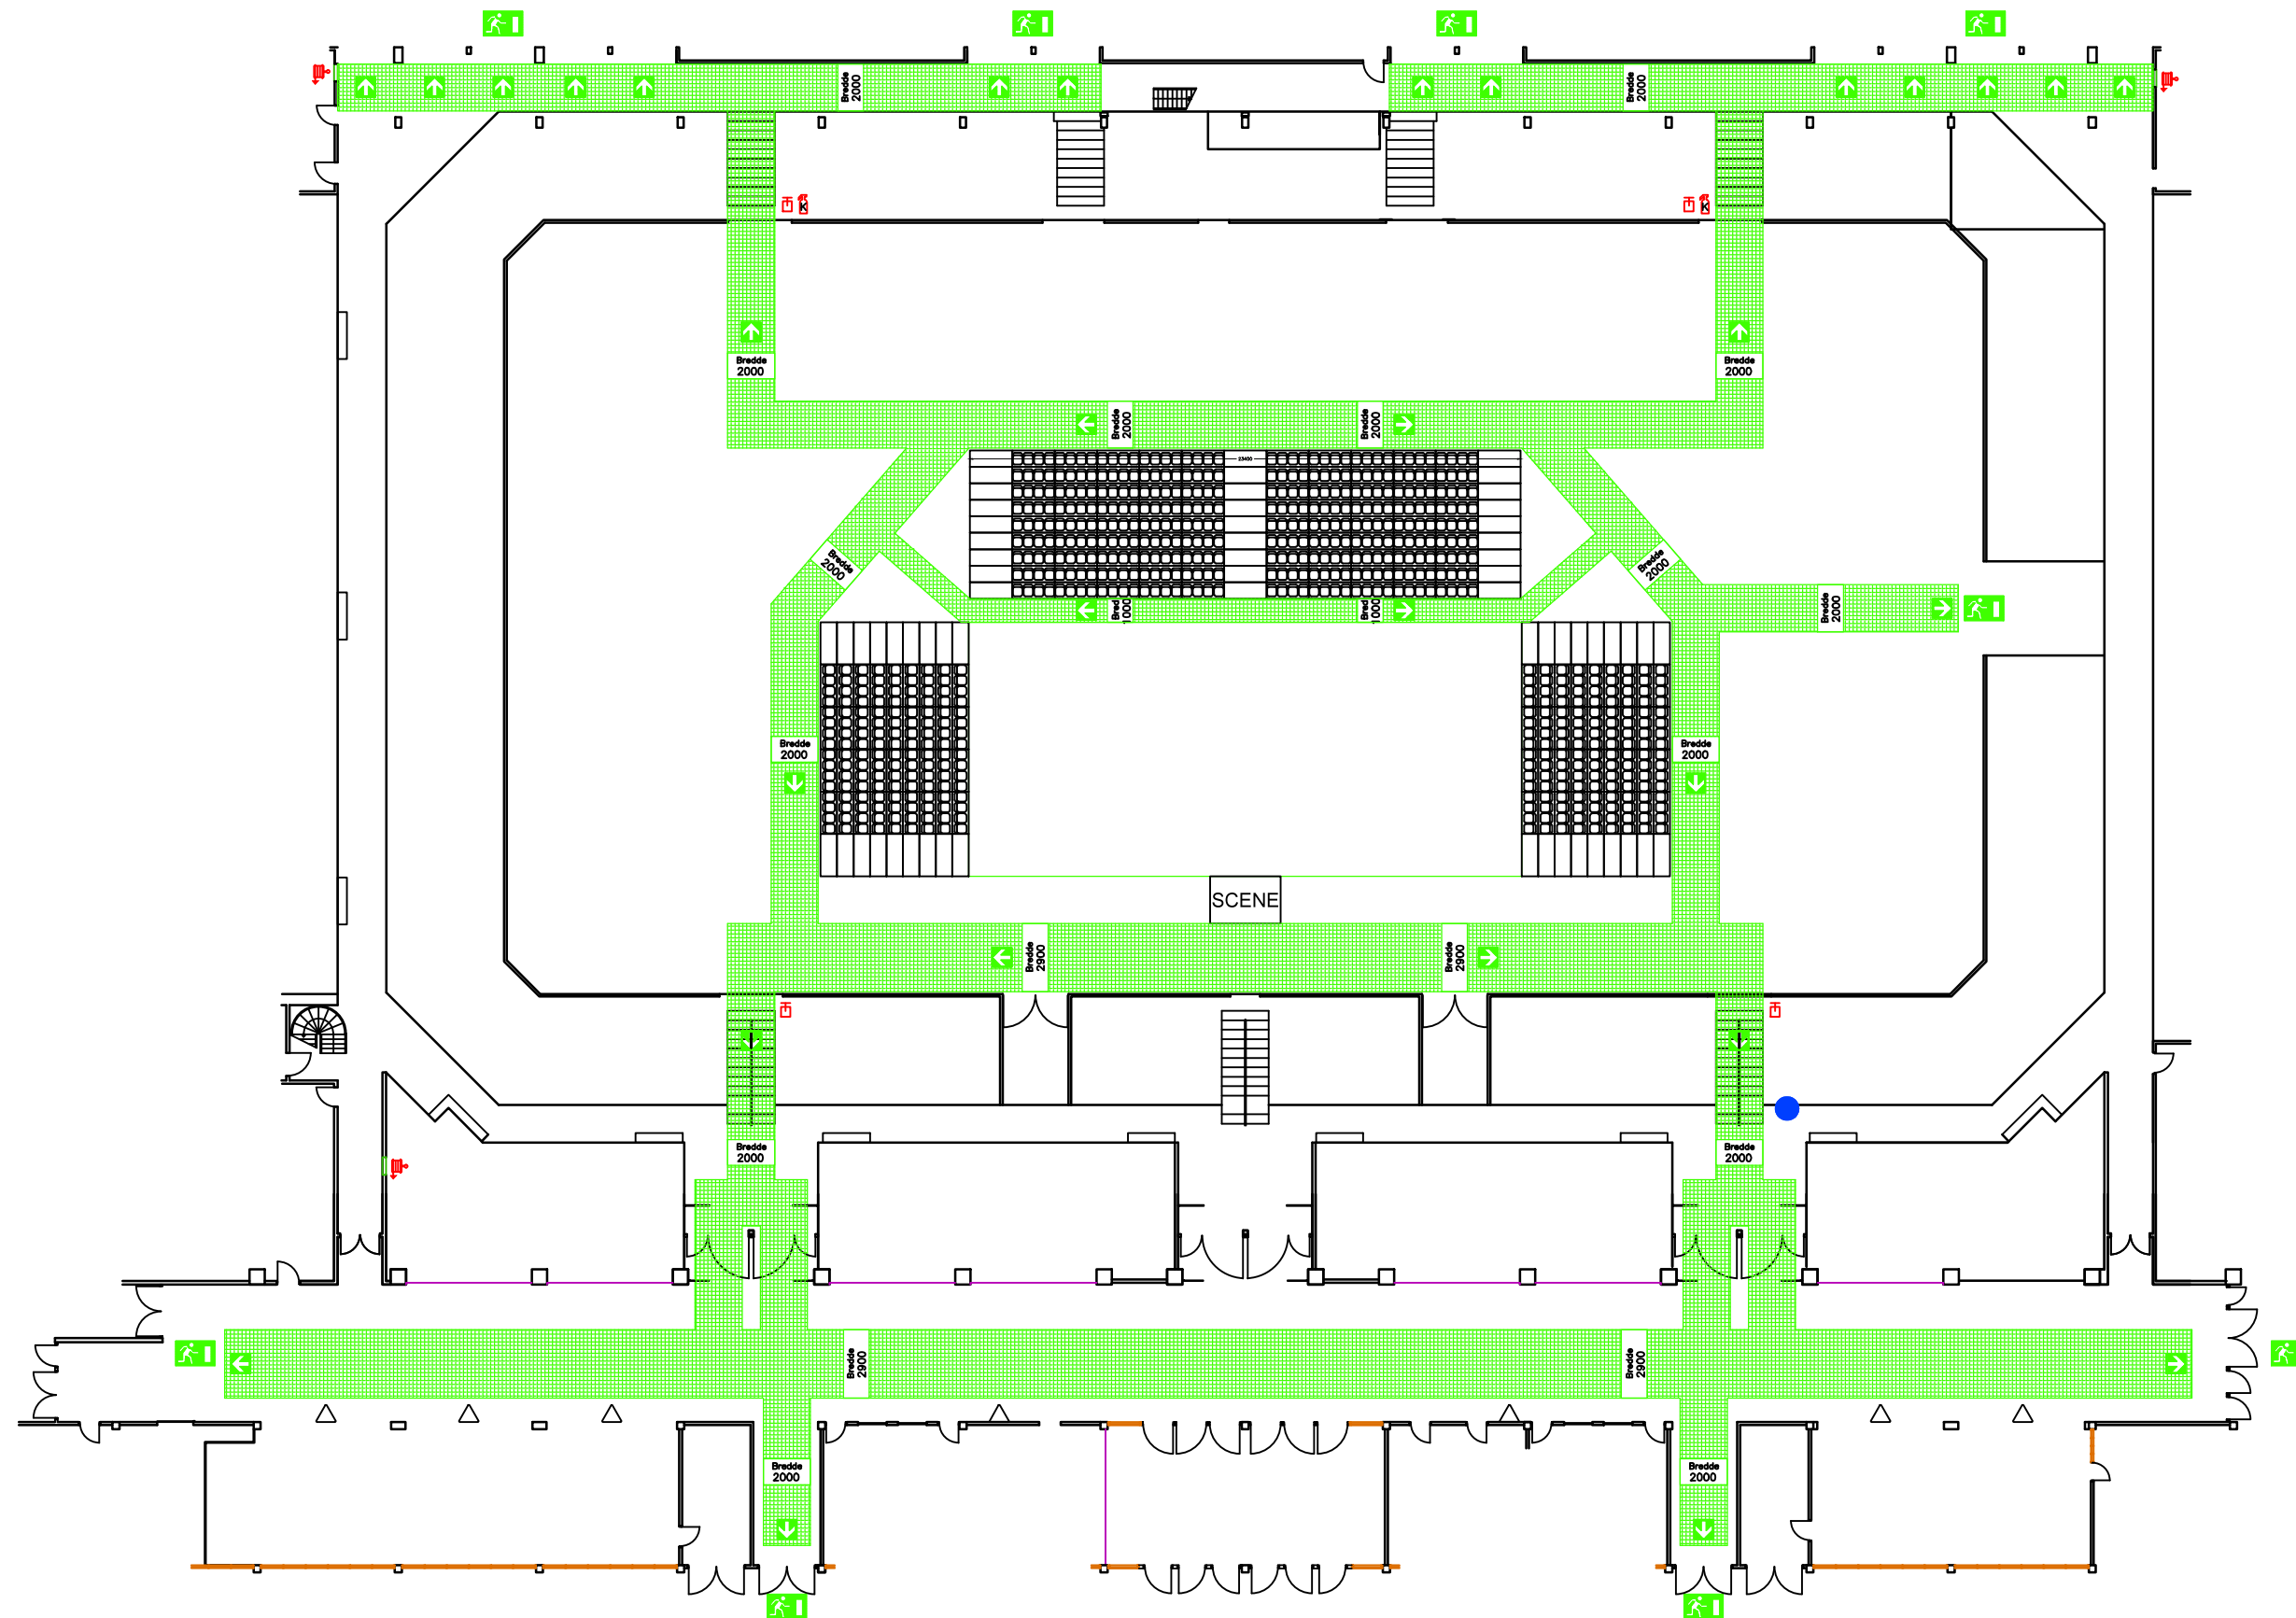

PLADSFORDELINGSPLAN

Brøndby-Hallerne, Brøndby Stadion 10, 2605 Brøndby

27. februar 2015

Maksimalt
680
personer

SIGNATURER:

-  HER ER DU
-  FLUGTVEJSAREAL
-  UDGANG I FLUGTVEJ (NØDBELYSNING)
-  BRANDSLUKKER, KULSYRE
-  SLANGEVINDE
-  HÅNSPRØJTE